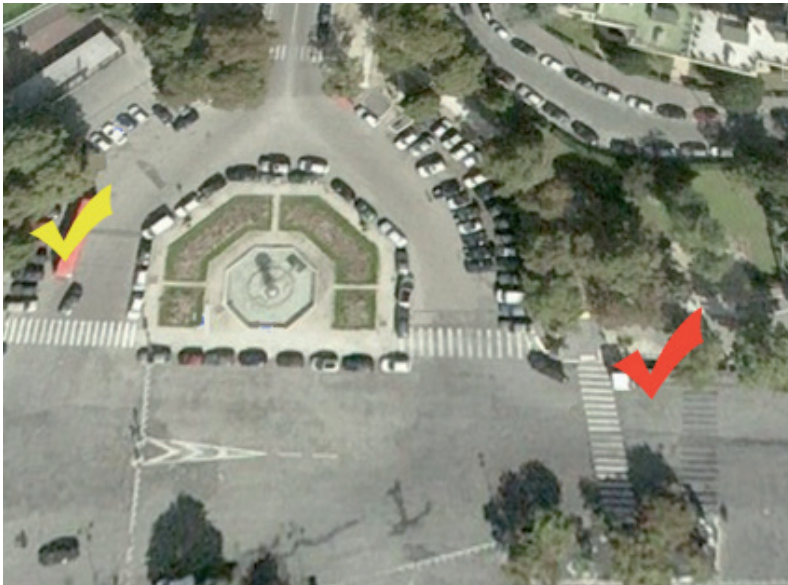

Arrêts navettes - Paris

- Place de l'étoile

- Porte d'Auteuil

✓ Arrêt à 8h25

✓ Arrêt à 13h25